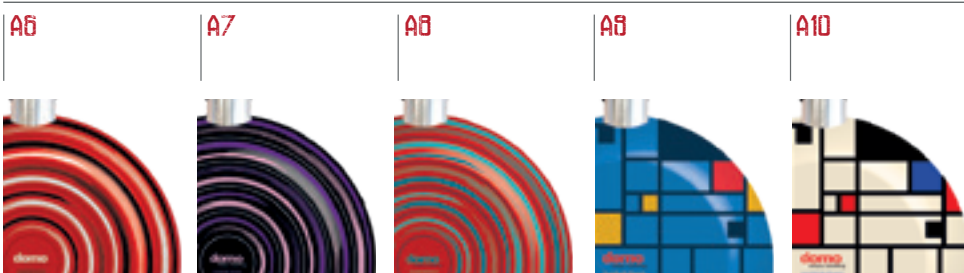

STANDARD VERSION D23XXXXAX